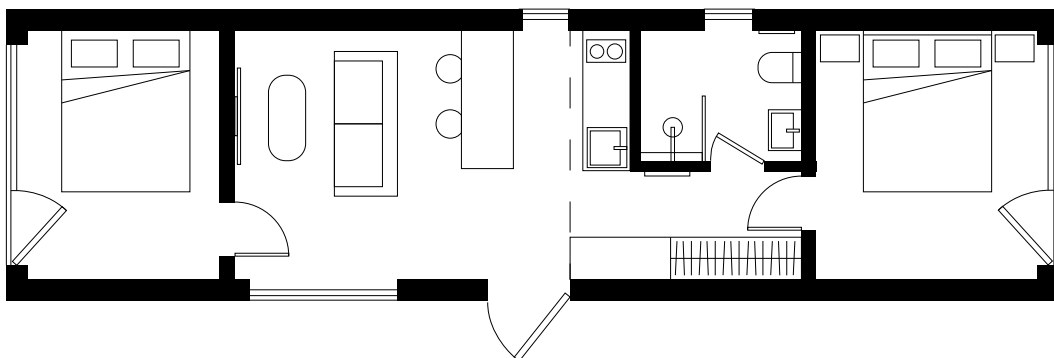

## Mājas plānojums

Standarta plānojums

Spoguļa plānojums

Plānojuma izmaiņas

(elektrības / logu izvietojuma/ telpu plānojums)

sākot no 500 €