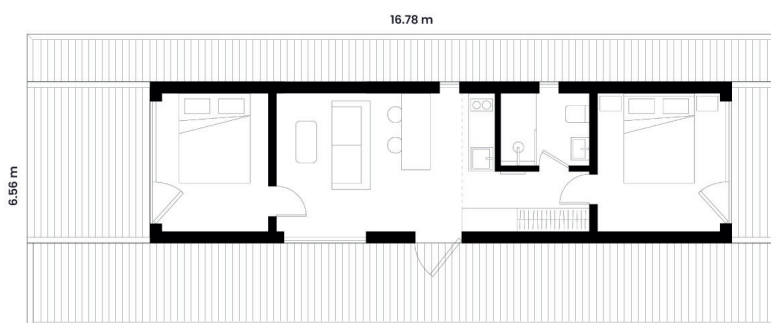

+8 628 €

Individuāls terases risinājums

sākot no 15 m<sup>2</sup>

Izvēlieties savas jaunās mājas nosaukumu,  
ko iekļausim gaismas kastes dizainā!

(Aizpildiet teksta laukumus,  
saglabājiet dokumentu un  
nosūtiet to atpakaļ mums.)