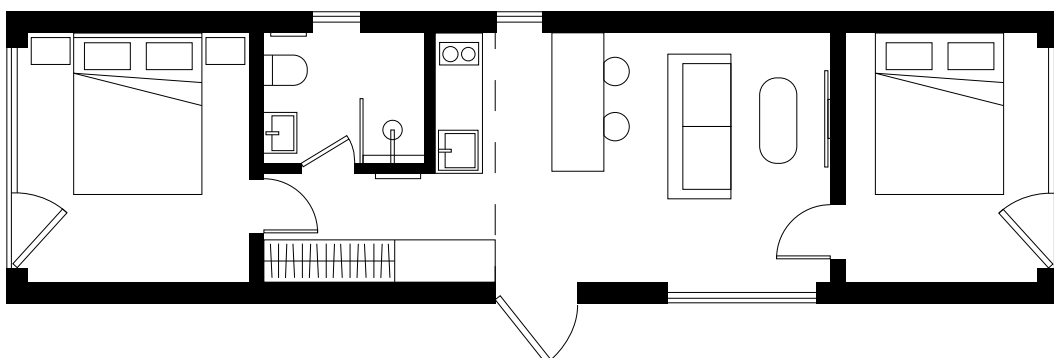

## Mājas plānojums

Standarta plānojums

Spoguļa plānojums

Plānojuma izmaiņas

(elektrības / logu izvietojuma/ telpu plānojums)

sākot no 500 €