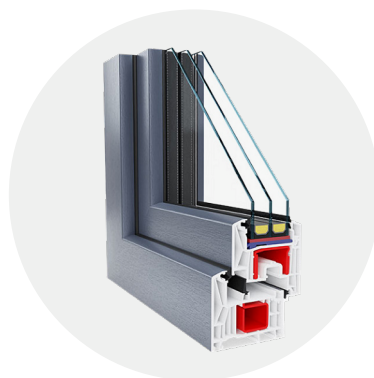

Logi un durvis

Izvēlieties vēlamo mājas logu un durvju risinājumu!

(Atzīmējiet vēlamos variantus ar ☒, saglabājiet dokumentu un nosūtiet to atpakaļ mums.)

Mājas logi un durvis

Divpakešu trīs stiklu PVC logi un alumīnija durvis

Standarts