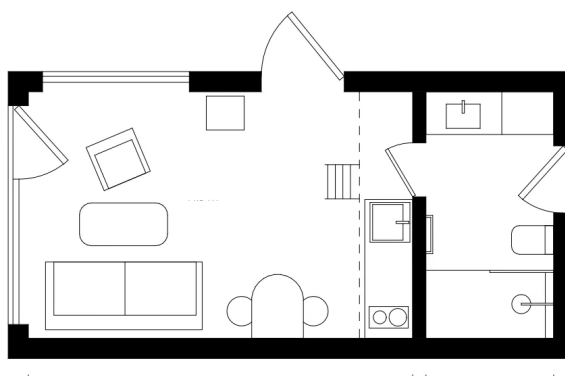

■ Plānojuma izmaiņas

(elektrības / logu izvietojuma/ telpu plānojums)

sākot no 500 €