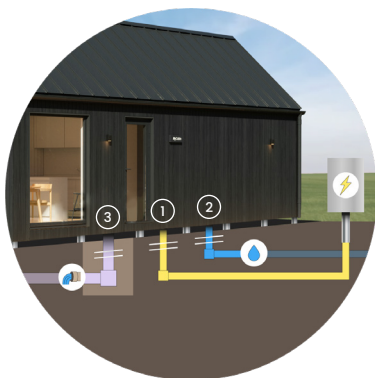

■ Mājas pieslēgšana pie komunikācijām

Sākot no 300 €

1) Elektrības pieslēgums

2) Ūdens pieslēgums

- Spice
- Dziļurbums
- Pašvaldības ūdens

3) Kanalizācijas pieslēgums

- Kanalizācijas krājvertne
- Bioloģiskā attīrīšanas iekārta
- Septiķis ar infiltrācijas lauku
- Pilsētas pieslēgums