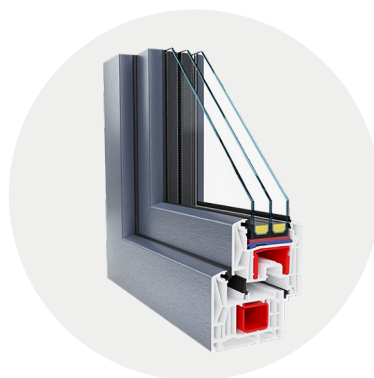

Mājas logi un durvis

Divpakešu trīs stiklu PVC logi un alumīnija durvis

Standarts

VELUX®

Jumta logi

Mehāniskais VELUX Standart Jumta logs
Izmērs: 78x98cm

+1 500 €

Gab.: