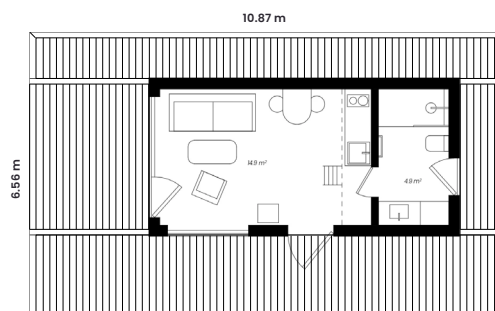

Individuāls terases risinājums

sākot no 15 m²