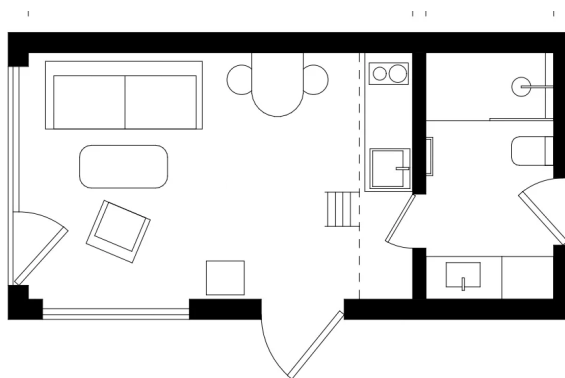

Plānojums

Izvēlieties vēlamo mājas plānojuma veidu!

(Atzīmējiet vēlamos variantus ar ☐, saglabājiet dokumentu un nosūtiet to atpakaļ mums.)

Mājas plānojums

■ Standarta plānojums

■ Spoguļa plānojums